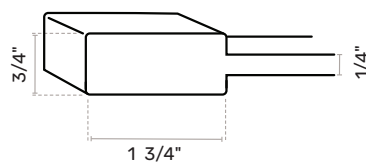

THERMOFORM

GARANTIE
12 ANS
-YEAR
WARRANTY

SPÉCIFICATIONS TECHNIQUES

TECHNICAL SPECIFICATIONS

3270
Assemblage à 45 degrés
Mitered assembly

3280
Assemblage à 90 degrés
90-degree assembly

DIMENSIONS DU BATTANT CASEMENT DIMENSIONS